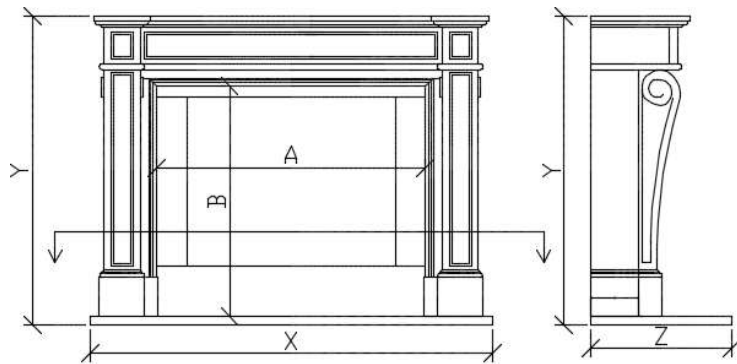

Dimensiones / Dimensions						
Versión/ Version	Modelo/ Model	Interior		Exterior/External		
		A	B	X	Y	Z
C-119	KASPI	95,0	81,7	142,5	106,5	50,0

\*\* Dimensiones en cm / Dimensions in centimetres

SECCIÓN A-A'

Extra	
Interior piezas planas / Interior flat pieces	
Interior piezas—L / Interior L-shaped	
Interior otro material/ Interior another material	
Cambio ancho hasta 10cm / Change width up to 10cm	+ 15%
Cambio altura hasta 10cm / Change height up to 10cm	+ 15%
Cambio fondo hasta 25cm / Change depth up to 25cm	+ 20%
Otros cambios / Other changes	Consultar/ On request