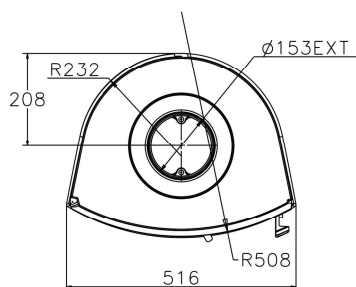

depuis 1840
chaque jour un peu plus...

Notice N°4463 D – 11

Documentation à l'adresse de
l'utilisateur et de l'installateur

POÊLE BOIS EQUIRRE réf. 389130 (pied fixe)

Unité de mesure en millimètre

Cet appareil a été testé selon les critères de la norme Européenne NF EN 13240 : 2001 et A2 : 2005.