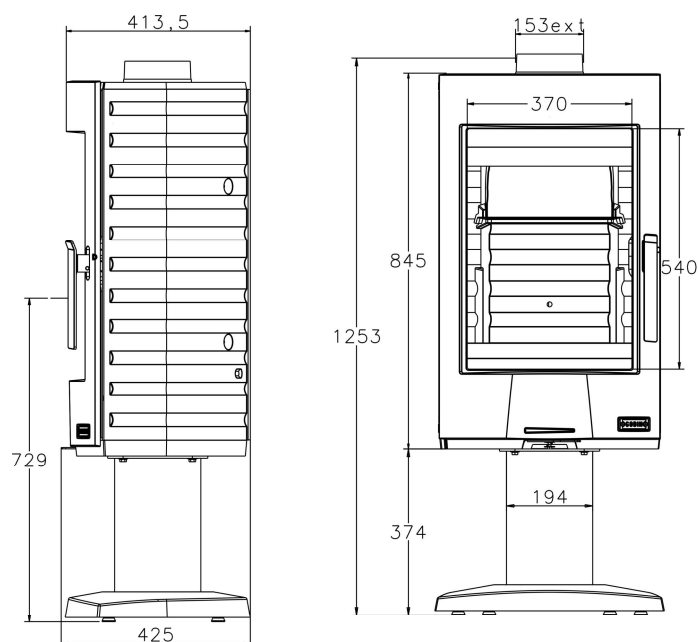

depuis 1840
chaque jour un peu plus...

Notice N°4463 D – 11

Documentation à l'adresse de
l'utilisateur et de l'installateur

POÊLE BOIS EQUIRRE réf. 389130 (pied fixe)

Unité de mesure en millimètre

Cet appareil a été testé selon les critères de la norme Européenne NF EN 13240 : 2001 et A2 : 2005.